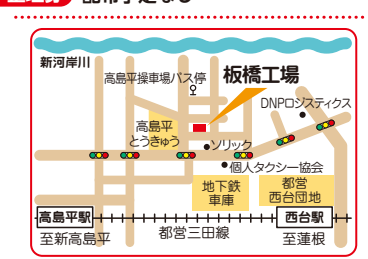

板橋区高島平

芥川製菓 板橋工場

第1弾 **3/6(水)・3/7(木)**
9:30~15:00

TEL **03-3942-2221** (アウトレット専用回線)

住所 〒175-0082 東京都板橋区高島平9-24-3

アクセス 西台駅 / 高島平駅より徒歩約10分
[バスをご利用の場合] 都営三田線西台駅から
高島平操車場行き終点下車徒歩約2分

駐車場 なし(公共の交通機関をご利用下さい)

宅急便 なし

整理券 配布予定なし