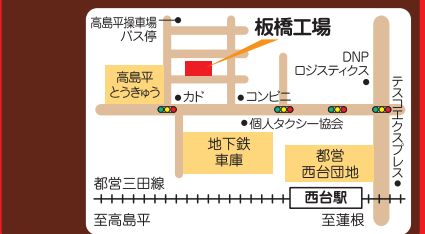

⚠️ ご注意ください!!

本社・駒込工場では開催いたしません。

芥川製菓株式会社

〒170-0003 東京都豊島区駒込1-44-2 TEL.03-3942-2021
<http://akutagawaseika.co.jp>

サンシャインシティ 展示ホールA ワールドインポートマート4F

第1弾 2/21(金)・22(土)
第2弾 3/28(金)・29(土)
AM10:00~PM5:00 (各月最終日は4:00まで)
TEL 03-3942-2221 (アウトレット専用回線)
住所 〒170-8630 東京都豊島区東池袋3-1 ワールドインポートマート4F 展示ホールA
アクセス 池袋駅より徒歩8分
東京メトロ有楽町線東池袋駅より3分
駐車場 有り(有料:30分250円)
※駐車サービス券対象外です。

戸田市文化会館 2F展示室

※戸田工場では開催いたしません。
第1弾 2/17(月)・18(火)
第2弾 3/18(火)・19(水)
第3弾 4/18(金)・19(土)
AM10:00~PM3:00
TEL 03-3942-2221 (アウトレット専用回線)
住所 〒335-0022 埼玉県戸田市上戸田4-8-1
アクセス JR戸田駅より徒歩7分
駐車場 有り(台数に限りがございます)

芥川製菓 狭山工場

第1弾 3/1(土)・2(日)
第2弾 4/12(土)・13(日)
AM10:00~PM3:00
TEL 04-2954-0611
住所 〒350-1328 埼玉県狭山市広瀬台3-3-23
アクセス 西武新宿線 狭山市駅より車で10分
[バス]狭山市駅西口から西武バス[狭山29] 智光山公園行き 狭山工業団地北下車徒歩15分
駐車場 有り(台数に限りがございます)

芥川製菓 板橋工場

第1弾 2/25(火)・26(水)・27(木)
第2弾 3/25(火)・26(水)
第3弾 4/22(火)・23(水)
AM9:30~PM3:00
TEL 03-3935-1282
住所 〒175-0082 東京都板橋区高島平9-24-3
アクセス 都営三田線 西台駅/高島平駅より徒歩10分
[バス]都営三田線西台駅から高島平操車場行き 終点下車徒歩2分
駐車場 なし(公共の交通機関をご利用下さい)