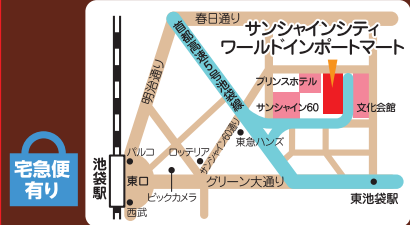

⚠️ ご注意ください!!

本社・駒込工場では開催いたしません。

芥川製菓株式会社

〒170-0003 東京都豊島区駒込1-44-2 TEL.03-3942-2021
<http://akutagawaseika.co.jp>

サンシャインシティ 展示ホールA ワールドインポートマート4F

第1弾 2/21(金)・22(土)
第2弾 3/28(金)・29(土)
AM10:00~PM5:00 (各月最終日は4:00まで)
TEL 03-3942-2221 (アウトレット専用回線)
住所 〒170-8630 東京都豊島区東池袋3-1 ワールドインポートマート4F 展示ホールA
アクセス 池袋駅より徒歩8分
東京メトロ有楽町線東池袋駅より3分
駐車場 有り(有料:30分250円)
※駐車サービス券対象外です。

戸田市文化会館 2F展示室

※戸田工場では開催いたしません。
第1弾 2/17(月)・18(火)
第2弾 3/18(火)・19(水)
第3弾 4/18(金)・19(土)
AM10:00~PM3:00
TEL 03-3942-2221 (アウトレット専用回線)
住所 〒335-0022 埼玉県戸田市上戸田4-8-1
アクセス JR戸田駅より徒歩7分
駐車場 有り(台数に限りがございます)

芥川製菓 狭山工場

第1弾 3/1(土)・2(日)
第2弾 4/12(土)・13(日)
AM10:00~PM3:00
TEL 04-2954-0611
住所 〒350-1328 埼玉県狭山市広瀬台3-3-23
アクセス 西武新宿線 狭山市駅より車で10分
[バス]狭山市駅西口から西武バス[狭山29] 智光山公園行き 狭山工業団地北下車徒歩15分
駐車場 有り(台数に限りがございます)

芥川製菓 板橋工場

第1弾 2/25(火)・26(水)・27(木)
第2弾 3/25(火)・26(水)
第3弾 4/22(火)・23(水)
AM9:30~PM3:00
TEL 03-3935-1282
住所 〒175-0082 東京都板橋区高島平9-24-3
アクセス 都営三田線 西台駅/高島平駅より徒歩10分
[バス]都営三田線西台駅から高島平操車場行き 終点下車徒歩2分
駐車場 なし(公共の交通機関をご利用下さい)