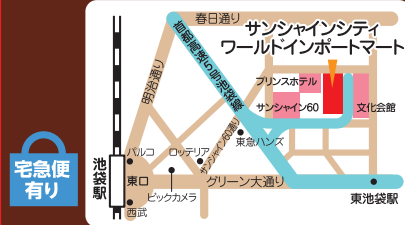

⚠️ ご注意ください!!

本社・駒込工場では開催いたしません。

芥川製菓株式会社

〒170-0003 東京都豊島区駒込1-44-2 TEL.03-3942-2021
<http://akutagawaseika.co.jp>

サンシャインシティ 展示ホールA ワールドインポートマート4F

第1弾 2/21(金)・22(土)
第2弾 3/28(金)・29(土)
AM10:00~PM5:00 (各月最終日は4:00まで)
TEL 03-3942-2221 (アウトレット専用回線)
住所 〒170-8630 東京都豊島区東池袋3-1 ワールドインポートマート4F 展示ホールA
アクセス 池袋駅より徒歩8分
東京メトロ有楽町線東池袋駅より3分
駐車場 有り(有料:30分250円)
※駐車サービス券対象外です。

戸田市文化会館 2F展示室

※戸田工場では開催いたしません。
第1弾 2/17(月)・18(火)
第2弾 3/18(火)・19(水)
第3弾 4/18(金)・19(土)
AM10:00~PM3:00
TEL 03-3942-2221 (アウトレット専用回線)
住所 〒335-0022 埼玉県戸田市上戸田4-8-1
アクセス JR戸田駅より徒歩7分
駐車場 有り(台数に限りがございます)

芥川製菓 狭山工場

第1弾 3/1(土)・2(日)
第2弾 4/12(土)・13(日)
AM10:00~PM3:00
TEL 04-2954-0611
住所 〒350-1328 埼玉県狭山市広瀬台3-3-23
アクセス 西武新宿線 狭山市駅より車で10分
[バス] 狭山市駅西口から西武バス[狭山29] 智光山公園行き 狭山工業団地北下車徒歩15分
駐車場 有り(台数に限りがございます)

芥川製菓 板橋工場

第1弾 2/25(火)・26(水)・27(木)
第2弾 3/25(火)・26(水)
第3弾 4/22(火)・23(水)
AM9:30~PM3:00
TEL 03-3935-1282
住所 〒175-0082 東京都板橋区高島平9-24-3
アクセス 都営三田線 西台駅/高島平駅より徒歩10分
[バス] 都営三田線西台駅から高島平操車場行き 終点下車徒歩2分
駐車場 なし(公共の交通機関をご利用下さい)