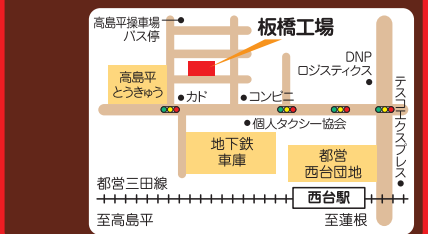

⚠️ ご注意ください!!

本社・駒込工場では開催いたしません。

芥川製菓株式会社

〒170-0003 東京都豊島区駒込1-44-2 TEL.03-3942-2021
<http://akutagawaseika.co.jp>

サンシャインシティ 展示ホールA ワールドインポートマート4F

第1弾 2/21(金)・22(土)
第2弾 3/28(金)・29(土)
AM10:00~PM5:00 (各月最終日は4:00まで)
TEL 03-3942-2221 (アウトレット専用回線)
住所 〒170-8630 東京都豊島区東池袋3-1 ワールドインポートマート4F 展示ホールA
アクセス 池袋駅より徒歩8分
東京メトロ有楽町線東池袋駅より3分
駐車場 有り(有料:30分250円)
※駐車サービス券対象外です。

戸田市文化会館 2F展示室

※戸田工場では開催いたしません。
第1弾 2/17(月)・18(火)
第2弾 3/18(火)・19(水)
第3弾 4/18(金)・19(土)
AM10:00~PM3:00
TEL 03-3942-2221 (アウトレット専用回線)
住所 〒335-0022 埼玉県戸田市上戸田4-8-1
アクセス JR戸田駅より徒歩7分
駐車場 有り(台数に限りがございます)

芥川製菓 狭山工場

第1弾 3/1(土)・2(日)
第2弾 4/12(土)・13(日)
AM10:00~PM3:00
TEL 04-2954-0611
住所 〒350-1328 埼玉県狭山市広瀬台3-3-23
アクセス 西武新宿線 狭山市駅より車で10分
[バス] 狭山市駅西口から西武バス[狭山29] 智光山公園行き 狭山工業団地北下車徒歩15分
駐車場 有り(台数に限りがございます)

芥川製菓 板橋工場

第1弾 2/25(火)・26(水)・27(木)
第2弾 3/25(火)・26(水)
第3弾 4/22(火)・23(水)
AM9:30~PM3:00
TEL 03-3935-1282
住所 〒175-0082 東京都板橋区高島平9-24-3
アクセス 都営三田線 西台駅/高島平駅より徒歩10分
[バス] 都営三田線西台駅から高島平操車場行き 終点下車徒歩2分
駐車場 なし(公共の交通機関をご利用下さい)