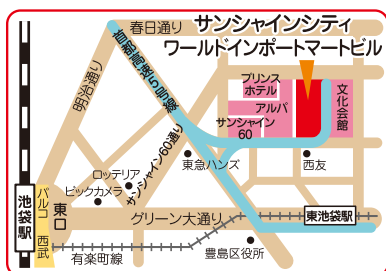

2021年 芥川製菓

PART 2

池袋・戸田・狭山
各会場にて開催

チョコレートアウトレット

板チョコ・粒チョコ・チョコレート袋詰め・ラッピングチョコ...自慢のチョコが勢揃い!

池袋

サンシャインシティ
ワールドインポートマートビル4F
展示ホールA

日時 3/26(金)・3/27(土)
10:00~17:00(27日は16:00まで)

TEL 03-3942-2221 (アウトレット専用回線)

住所 〒170-8630 東京都豊島区東池袋3-1-3
ワールドインポートマートビル4F 展示ホールA

アクセス 池袋駅より徒歩約8分
東池袋駅より徒歩約3分

駐車場 有り(有料:30分300円)
※アウトレット会場は駐車サービス券対象外です。

宅急便 有り

埼玉県戸田市

戸田市文化会館
2F展示室

日時 4/8(木)・4/9(金)
10:00~16:00(9日は15:00まで)