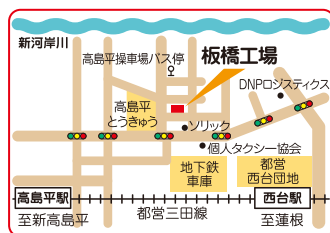

芥川製菓ISP内直営店 アウトレットセール

- 第1弾 2/19(水)~2/21(金)
第2弾 3/25(水)~3/28(土)
時間 10:00~21:00 (店舗営業時間に準じます)
TEL 03-5955-7311 (店舗直通)
住所 〒171-8532 東京都豊島区南池袋1-29-1
池袋ショッピングパーク南館
アクセス JR池袋駅より徒歩約1分
駐車場 有り(有料:30分330円)
※駐車料金詳細はISPのHPをご覧ください。
※2,000円以上お買い上げで1時間無料券を配布いたします。

サンシャインシティ ワールドインポートマートビル4F 展示ホールA

- 第1弾 2/28(金)・2/29(土)
第2弾 3/27(金)・3/28(土) 2日目は開催中止
時間 10:00~17:00 (各回最終日は16:00まで)
TEL 03-3942-2221 (アウトレット専用回線)
住所 〒170-8630 東京都豊島区東池袋3-1-3
ワールドインポートマートビル4F 展示ホールA
アクセス 池袋駅より徒歩約8分
東池袋駅(東京メトロ有楽町線)より徒歩約3分
駐車場 有り(有料:30分300円)
※アウトレット会場は駐車サービス券対象外です。

芥川製菓 板橋工場

- 第1弾 3/18(水)・3/19(木)
時間 9:30~15:00
TEL 03-3935-1282
住所 〒175-0082 東京都板橋区高島平9-24-3
アクセス 西台駅/高島平駅(都営三田線)より徒歩約10分
[バスをご利用の場合] 都営三田線西台駅から
高島平操車場行き終点下車徒歩約2分
駐車場 なし(公共の交通機関をご利用下さい)

狭山市市民交流センター 1Fコミュニティホール