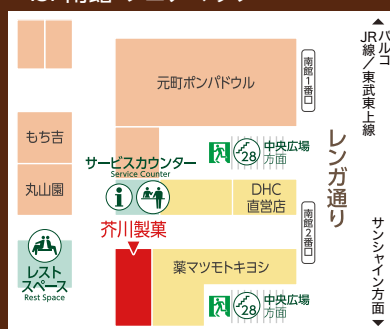

ISP南館 フロアマップ