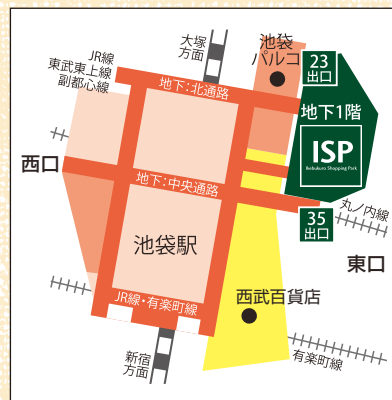

### - SHOP INFO -

住所  
東京都豊島区南池袋1-29-1  
池袋ショッピングパーク南館  
アクセス  
JR池袋駅より徒歩1分  
営業時間  
月~土/10:00~20:30  
日・祝/10:00~20:00

ISP アクセスマップ

ISP南館 フロアマップ