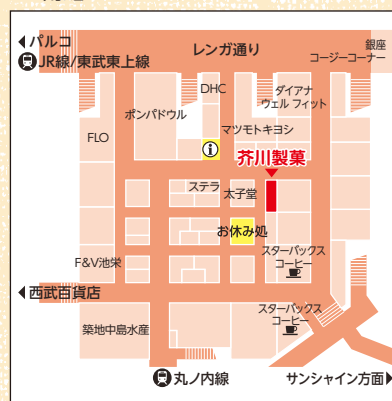

### - SHOP INFO -

住所  
東京都豊島区南池袋1-29-1  
池袋ショッピングパーク南館  
アクセス  
JR池袋駅より徒歩1分  
営業時間  
月~土/10:00~20:30  
日・祝/10:00~20:00

ISP アクセスマップ

ISP南館 フロアマップ