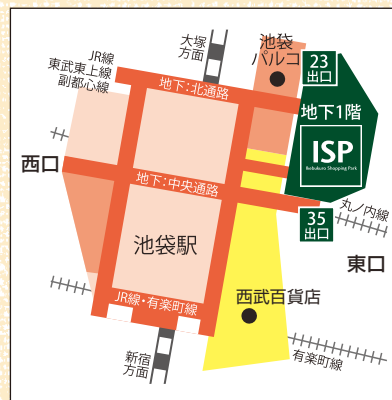

お楽しみ袋

限定600袋のみ販売!!

1袋1,000円(税込)
(お一人様3袋まで・なくなり次第終了)

- SHOP INFO -

住所
東京都豊島区南池袋1-29-1
池袋ショッピングパーク南館
アクセス
JR池袋駅より徒歩1分
営業時間
月~土/10:00~20:30
日・祝/10:00~20:00

ISP アクセスマップ

ISP南館 フロアマップ

- COMPANY INFO -