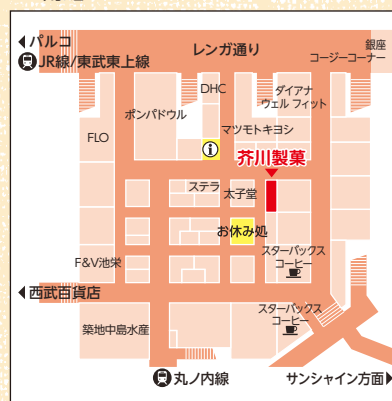

お楽しみ袋

限定600袋のみ販売!!

1袋1,000円(税込)
(お一人様3袋まで・なくなり次第終了)

- SHOP INFO -

住所
東京都豊島区南池袋1-29-1
池袋ショッピングパーク南館
アクセス
JR池袋駅より徒歩1分
営業時間
月~土/10:00~20:30
日・祝/10:00~20:00

ISP アクセスマップ

ISP南館 フロアマップ

- COMPANY INFO -