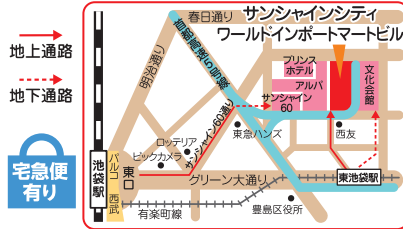

芥川製菓ISP内直営店 アウトレットセール

第1弾 2/20(水)~2/23(土)
第2弾 3/27(水)~3/30(土)
時間 10:00~21:00 (店舗営業時間に準じます)
TEL 03-5955-7311 (店舗直通)
住所 〒171-8532 東京都豊島区南池袋1-29-1
池袋ショッピングパーク南館
アクセス JR池袋駅より徒歩約1分

芥川製菓株式会社

〒170-0003 東京都豊島区駒込1-44-2

<http://www.akutagawaseika.co.jp>

サンシャインシティ 展示ホールA ワールドインポートマートビル4F

第1弾 2/22(金)・2/23(土)
第2弾 3/29(金)・3/30(土)
時間 10:00~17:00 (各回最終日は16:00まで)
TEL 03-3942-2221 (アウトレット専用回線)
住所 〒170-8630 東京都豊島区東池袋3-1-3
ワールドインポートマートビル4F 展示ホールA

アクセス 池袋駅より徒歩約8分
東池袋駅(東京メトロ有楽町線)より徒歩約3分
駐車場 有り(有料:30分300円)
※アウトレット会場は駐車サービス券対象外です。

狭山市市民交流センター 1Fコミュニティホール

第1弾 3/5(火)・3/6(水)
第2弾 4/4(木)・4/5(金)
時間 10:00~16:00
TEL 03-3942-2221 (アウトレット専用回線)
住所 〒350-1305 埼玉県狭山市入間川11-3-1