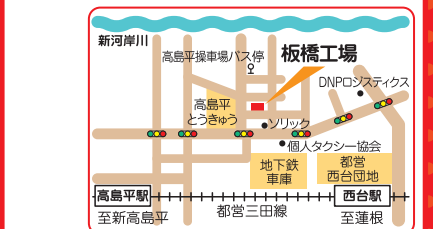

アクセス 池袋駅より徒歩約8分
東池袋駅(東京メトロ有楽町線)より徒歩約3分
駐車場 有り(有料:30分300円)
※アウトレット会場は駐車サービス券対象外です。

狭山市市民交流センター 1Fコミュニティホール

第1弾 3/5(火)・3/6(水)
第2弾 4/4(木)・4/5(金)
時間 10:00~16:00
TEL 03-3942-2221 (アウトレット専用回線)
住所 〒350-1305 埼玉県狭山市入間川11-3-1

アクセス 狭山市駅(西武新宿線)西口より徒歩約1分
駐車場 なし(公共の交通機関をご利用下さい)

戸田市文化会館 2F展示室

第1弾 2/26(火)・2/27(水)
第2弾 3/26(火)・3/27(水)
時間 10:00~16:30 (各回最終日は15:00まで)
TEL 03-3942-2221 (アウトレット専用回線)
住所 〒335-0022 埼玉県戸田市上戸田4-8-1

アクセス JR戸田駅東口より徒歩約7分
駐車場 有り(台数に限りがございます)

芥川製菓 板橋工場

第1弾 3/19(火)・3/20(水)
時間 9:30~15:00
TEL 03-3935-1282
住所 〒175-0082 東京都板橋区高島平9-24-3

アクセス 西台駅/高島平駅(都営三田線)より徒歩約10分
[バスをご利用の場合]都営三田線西台駅から高島平操車場行き終点下車徒歩約2分
駐車場 なし(公共の交通機関をご利用下さい)

※開催日時は会場により異なります。上記をご参照ください。※掲載内容及び日時が変更になる場合がございます。予めご了承ください。※各会場共、混雑の状況により開催時間を早める場合がございます。※安全上の理由のため、入場制限する場合がございます。※各種クレジットカードはご利用いただけません。(ISP内直営店をのぞく)※アウトレットセールにつき、商品によっては在庫の少ない物もございます。万一売切れの際はご容赦ください。※画像は全てイメージです。