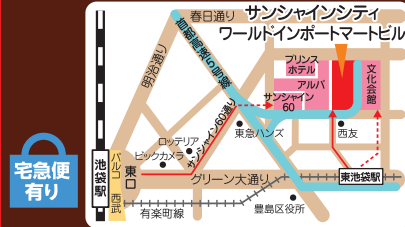

芥川製菓ISP直営店 アウトレットセール

同時
開催!

第1弾 2/21(水)~2/24(土)
第2弾 3/28(水)~3/31(土)
時間 AM10:00~PM9:00 (店舗営業時間に準じます)
TEL 03-5955-7311 (店舗直通)
住所 〒171-8532 東京都豊島区南池袋1-29-1
池袋ショッピングパーク南館
アクセス JR池袋駅より徒歩約1分

芥川製菓株式会社

〒170-0003 東京都豊島区駒込1-44-2

<http://akutagawaseika.co.jp>

サンシャインシティ 展示ホールA ワールドインポートマートビル4F

第1弾 2/23(金)・2/24(土)
第2弾 3/30(金)・3/31(土)
時間 AM10:00~PM5:00 (各回最終日はPM4:00まで)
TEL 03-3942-2221 (アウトレット専用回線)
住所 〒170-8630 東京都豊島区東池袋3-1-3
ワールドインポートマートビル4F 展示ホールA
アクセス 池袋駅より徒歩約8分
東池袋駅(東京メトロ有楽町線)より徒歩約3分
駐車場 有り(有料:30分300円)
※アウトレット会場は駐車サービス券対象外です。