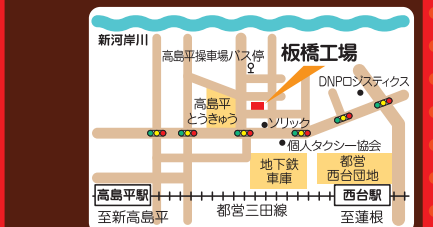

<http://akutagawaseika.co.jp>

サンシャインシティ 展示ホールA ワールドインポートマートビル4F

第1弾 2/23(金)・2/24(土)
第2弾 3/30(金)・3/31(土)
時間 AM10:00~PM5:00 (各回最終日はPM4:00まで)
TEL 03-3942-2221 (アウトレット専用回線)
住所 〒170-8630 東京都豊島区東池袋3-1-3
ワールドインポートマートビル4F 展示ホールA
アクセス 池袋駅より徒歩約8分
東池袋駅(東京メトロ有楽町線)より徒歩約3分
駐車場 有り(有料:30分300円)
※アウトレット会場は駐車サービス券対象外です。

狭山市市民交流センター 1Fコミュニティホール

第1弾 3/7(水)・3/8(木) 初日と2日目で開催
時間が異なりますのでご注意ください
第2弾 4/5(木)・4/6(金)
時間 3/7,4/5 PM 1:00~PM7:00
3/8,4/6 AM10:00~PM4:00
TEL 03-3942-2221 (アウトレット専用回線)
住所 〒350-1305 埼玉県狭山市入間川1-3-1
アクセス 狭山市駅(西武新宿線)西口より徒歩約1分
駐車場 なし(公共の交通機関をご利用下さい)

戸田市文化会館 2F展示室

第1弾 2/27(火)・2/28(水)
第2弾 3/27(火)・3/28(水)
時間 AM10:00~PM4:30 (各回最終日は3:00まで)
TEL 03-3942-2221 (アウトレット専用回線)
住所 〒335-0022 埼玉県戸田市上戸田4-8-1
アクセス JR戸田駅東口より徒歩約7分
駐車場 有り(台数に限りがございます)

芥川製菓 板橋工場

第1弾 3/1(木)・3/2(金)
時間 AM9:30~PM3:00
TEL 03-3935-1282
住所 〒175-0082 東京都板橋区高島平9-24-3
アクセス 西台駅/高島平駅(都営三田線)より徒歩約10分
[バスをご利用の場合]都営三田線西台駅から高島平操車場行き終点下車徒歩約2分
駐車場 なし(公共の交通機関をご利用下さい)