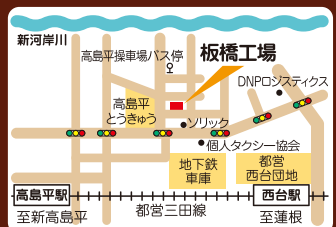

芥川製菓 板橋工場

第1弾 3/2(木)・3/3(金)
第2弾 4/7(金)
時間 AM9:30~PM3:00
TEL 03-3935-1282
住所 〒175-0082 東京都板橋区高島平9-24-3
アクセス 都営三田線 西台駅/高島平駅より徒歩10分 [バス] 都営三田線西台駅から高島平操車場行き終点下車徒歩2分
駐車場 なし(公共の交通機関をご利用下さい)