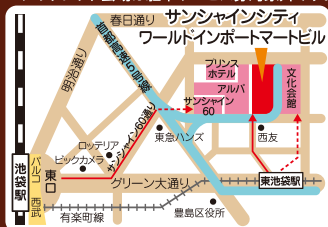

## サンシャインシティ 展示ホールA ワールドインポートマートビル4F

第1弾 2/24(金)・2/25(土)  
第2弾 3/31(金)・4/1(土)  
時間 AM10:00~PM5:00 (各回最終日はPM4:00まで)  
TEL 03-3942-2221 (アウトレット専用回線)  
住所 〒170-8630 東京都豊島区東池袋3-1-3 ワールドインポートマートビル4F 展示ホールA  
アクセス 池袋駅より徒歩8分 東京メトロ有楽町線東池袋駅より徒歩3分  
駐車場 有り(有料:30分300円) ※アウトレット会場は駐車サービス券対象外です。

## 狭山市市民交流センター 新会場 1Fコミュニティホール

第1弾 3/7(火)・3/8(水) 初日のみ開催時間が午後1時~6時になります。  
第2弾 4/5(水)・4/6(木)  
時間 3/7 PM 1:00~PM6:00  
3/8,4/5,4/6 AM10:00~PM4:00  
TEL 03-3942-2221 (アウトレット専用回線)  
住所 〒350-1305 狭山市入間川1-3-1  
アクセス 西武新宿線狭山市駅西口より徒歩1分  
駐車場 なし(公共の交通機関をご利用下さい)