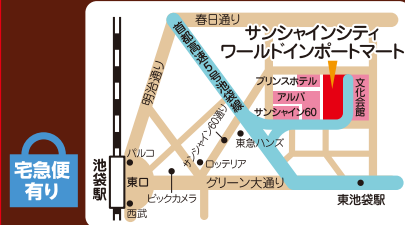

創業1886年
東京 駒込の老舗
チョコレートメーカー

2016年 芥川製菓 チョコレートアウトレット

お得なチョコレート製品 メーカー直売セール!
サンシャインシティ {ワールドインポートマート} 4F 展示ホールA
にてビッグに開催いたします!!

毎年ご好評をいただいております
芥川製菓のアウトレットセール。
今年も池袋サンシャインシティ
及び各会場にて開催いたします。
専門メーカーならではの様々な
チョコレート製品を、お買い得
価格にて取り揃えましたので、
この機会に是非ご来場ください!

芥川製菓ISP直営店 アウトレットセール

同時
開催!

第1弾 2/23(火)~27(土)
第2弾 3/23(水)~26(土)
第3弾 4/14(木)~16(土)
時間 AM10:00~PM8:30(店舗営業時間に準じます)
TEL 03-5955-7311(店舗直通)
住所 〒171-8532 東京都豊島区南池袋1-29-1
池袋ショッピングパーク南館
アクセス JR池袋駅より徒歩1分

サンシャインシティ 展示ホールA ワールドインポートマート4F

第1弾 2/26(金)・27(土)
第2弾 4/8(金)・9(土)
時間 AM10:00~PM5:00(各月最終日はPM4:00まで)
TEL 03-3942-2221(アウトレット専用回線)
住所 〒170-8630 東京都豊島区東池袋3-1
ワールドインポートマート4F 展示ホールA
アクセス 池袋駅より徒歩8分
東京メトロ有楽町線東池袋駅より徒歩3分
駐車場 有り(有料:30分300円)
※アウトレット会場は駐車サービス券対象外です。