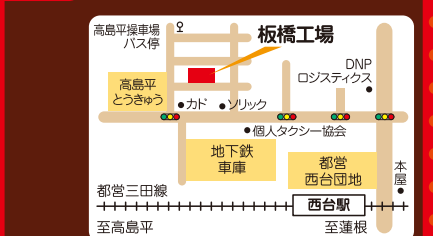

※開催日時は会場により異なります。上記をご参照下さい。※各会場共、混雑の状況により開催時間を早める場合がございます。※各会場共、整理券の配布は予定して
おりません。※安全上の理由のため、入場制限する場合がございます。※各種クレジットカードはご利用いただけません。(ISP直営店をのぞく)※アウトレットセールに
つき、商品によっては在庫の少ない物もございます。万一売切れの際はご容赦ください。※アウトレット専用回線は1月29日よりご利用いただけます。