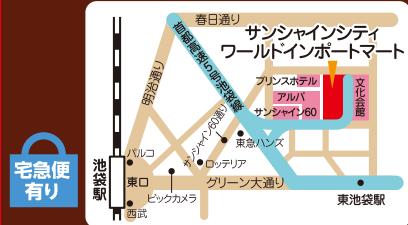

# 2016年 芥川製菓 チョコレートアウトレット

お得なチョコレート製品 メーカー直売セール!  
サンシャインシティ {ワールドインポートマート} 4F 展示ホールA  
にてビッグに開催いたします!!

毎年ご好評をいただいております  
芥川製菓のアウトレットセール。  
今年も池袋サンシャインシティ  
及び各会場にて開催いたします。  
専門メーカーならではの様々な  
チョコレート製品を、お買い得  
価格にて取り揃えましたので、  
この機会に是非ご来場ください!

## 芥川製菓ISP直営店 アウトレットセール

同時  
開催!

第1弾 2/23(火)~27(土)  
第2弾 3/23(水)~26(土)  
第3弾 4/14(木)~16(土)  
時間 AM10:00~PM8:30(店舗営業時間に準じます)  
TEL 03-5955-7311(店舗直通)  
住所 〒171-8532 東京都豊島区南池袋1-29-1  
池袋ショッピングパーク南館  
アクセス JR池袋駅より徒歩1分

## サンシャインシティ 展示ホールA ワールドインポートマート4F

第1弾 2/26(金)・27(土)  
第2弾 4/8(金)・9(土)  
時間 AM10:00~PM5:00(各月最終日はPM4:00まで)  
TEL 03-3942-2221(アウトレット専用回線)  
住所 〒170-8630 東京都豊島区東池袋3-1  
ワールドインポートマート4F 展示ホールA  
アクセス 池袋駅より徒歩8分  
東京メトロ有楽町線東池袋駅より徒歩3分  
駐車場 有り(有料:30分300円)  
※アウトレット会場は駐車サービス券対象外です。