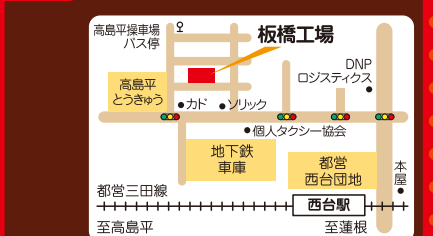

第1弾 2/26(金)・27(土)
第2弾 4/8(金)・9(土)
時間 AM10:00~PM5:00(各月最終日はPM4:00まで)
TEL 03-3942-2221(アウトレット専用回線)
住所 〒170-8630 東京都豊島区東池袋3-1
ワールドインポートマート4F 展示ホールA
アクセス 池袋駅より徒歩8分
東京メトロ有楽町線東池袋駅より徒歩3分
駐車場 有り(有料:30分300円)
※アウトレット会場は駐車サービス券対象外です。

戸田市文化会館 2F展示室

第1弾 3/1(火)・2(水)
第2弾 3/29(火)・30(水)
時間 AM9:30~PM3:00
TEL 03-3942-2221(アウトレット専用回線)
住所 〒335-0022 埼玉県戸田市上戸田4-8-1
アクセス JR戸田駅東口より徒歩7分
駐車場 有り(台数に限りがございます)

芥川製菓 狭山工場

第1弾 3/5(土)・6(日)
第2弾 4/16(土)・17(日)
時間 AM9:30~PM3:00
TEL 04-2954-0611
住所 〒350-1328 埼玉県狭山市広瀬台3-3-23
アクセス 西武新宿線 狭山市駅より車で10分
[バス] 狭山市駅西口から西武バス[狭山29]
智光山公園行き 狭山工業団地北下車徒歩15分
駐車場 有り(台数に限りがございます)

芥川製菓 板橋工場

第1弾 2/23(火)・24(水)
第2弾 3/23(水)・24(木)
時間 AM9:30~PM3:00
TEL 03-3935-1282
住所 〒175-0082 東京都板橋区高島平9-24-3
アクセス 都営三田線 西台駅/高島平駅より徒歩10分
[バス] 都営三田線西台駅から高島平操車場行き
終点下車徒歩2分
駐車場 なし(公共の交通機関をご利用下さい)

芥川製菓株式会社

〒170-0003 東京都豊島区駒込1-44-2