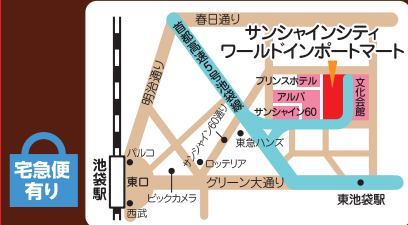

芥川製菓ISP直営店 アウトレットセール

同時
開催!

第1弾 2/24(火)~28(土)
第2弾 3/27(金)~31(火)
第3弾 4/23(木)・24(金)
営業時間 AM10:00~PM8:30 ※3/29(日)は8:00まで
TEL 03-5955-7311
住所 〒171-8532 東京都豊島区南池袋1-29-1
池袋ショッピングパーク南館
アクセス JR池袋駅より徒歩1分

芥川製菓株式会社

〒170-0003 東京都豊島区駒込1-44-2 TEL.03-3942-2021
<http://akutagawaseika.co.jp>

サンシャインシティ 展示ホールA ワールドインポートマート4F

第1弾 2/27(金)・28(土)
第2弾 4/17(金)・18(土)
AM10:00~PM5:00(各月最終日は4:00まで)
TEL 03-3942-2221 (アウトレット専用回線)
住所 〒170-8630 東京都豊島区東池袋3-1
ワールドインポートマート4F 展示ホールA
アクセス 池袋駅より徒歩8分
東京メトロ有楽町線東池袋駅より徒歩3分
駐車場 有り(有料:30分300円)
※駐車サービス券対象外です。