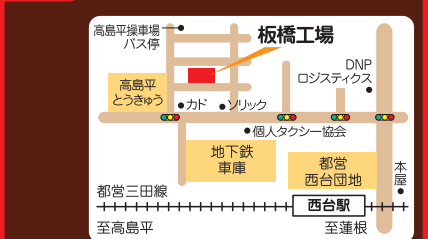

※本社・駒込工場のセール会場は池袋に移転いたしました。駒込での開催はございません。

※開催日時は会場により異なります。上記をご参照下さい。※各会場とも整理券の配布は予定しておりません。※アウトレット専用回線は1月30日よりご利用いただけます。