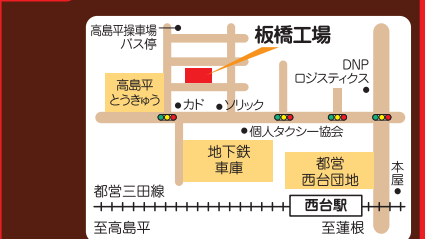

※本社・駒込工場のセール会場は池袋に移転いたしました。駒込での開催はございません。

※開催日時は会場により異なります。上記をご参照下さい。※各会場とも整理券の配布は予定しておりません。※アウトレット専用回線は1月30日よりご利用いただけます。