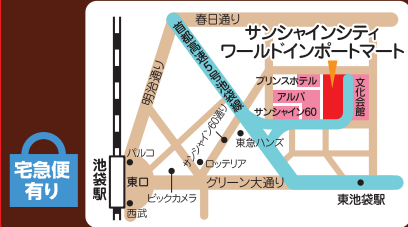

芥川製菓ISP直営店 アウトレットセール

同時
開催!

第1弾 2/24(火)~28(土)
第2弾 3/27(金)~31(火)
第3弾 4/23(木)・24(金)
営業時間 AM10:00~PM8:30 ※3/29(日)は8:00まで
TEL 03-5955-7311
住所 〒171-8532 東京都豊島区南池袋1-29-1
池袋ショッピングパーク南館
アクセス JR池袋駅より徒歩1分

芥川製菓株式会社

〒170-0003 東京都豊島区駒込1-44-2 TEL.03-3942-2021
<http://akutagawaseika.co.jp>

サンシャインシティ 展示ホールA ワールドインポートマート4F

第1弾 2/27(金)・28(土)
第2弾 4/17(金)・18(土)
AM10:00~PM5:00(各月最終日は4:00まで)
TEL 03-3942-2221 (アウトレット専用回線)
住所 〒170-8630 東京都豊島区東池袋3-1
ワールドインポートマート4F 展示ホールA
アクセス 池袋駅より徒歩8分
東京メトロ有楽町線東池袋駅より徒歩3分
駐車場 有り(有料:30分300円)
※駐車サービス券対象外です。